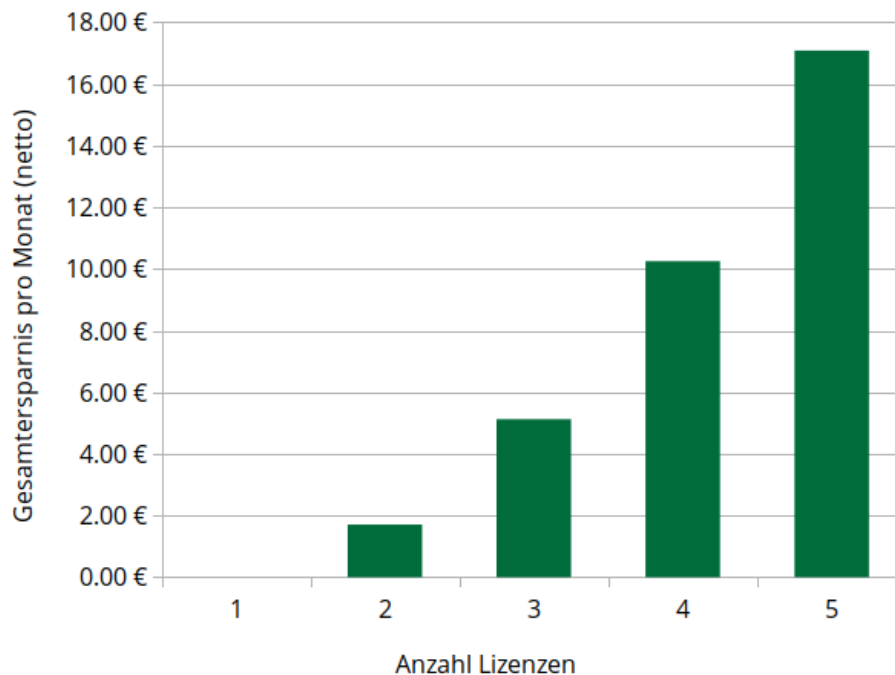

Driver - Preismodell

Gültig ab: 01. Januar 2021

Alle Preisangaben verstehen sich zzgl. 19% Mehrwertsteuer

Für das Produkt "Driver" gilt das folgende abgestufte Preismodell:

Anzahl Lizenzen pro Betrieb	1	2	3	4	5
Preis pro Lizenz pro Monat (%)	100.0%	97.5%	95.0%	92.5%	90.0%
Preis pro Lizenz pro Monat (€)	34.17€	33.31€	32.46€	31.60€	30.75€

Eine Lizenz entspricht einer Software-Installation auf einem Gerät. Die Kosten für jede weitere Lizenz betragen 30.75€ netto. Alle Preisangaben in € sind auf volle Centbeträge gerundet. Es sind daher leichte Abweichungen in der Rechnungstellung möglich.